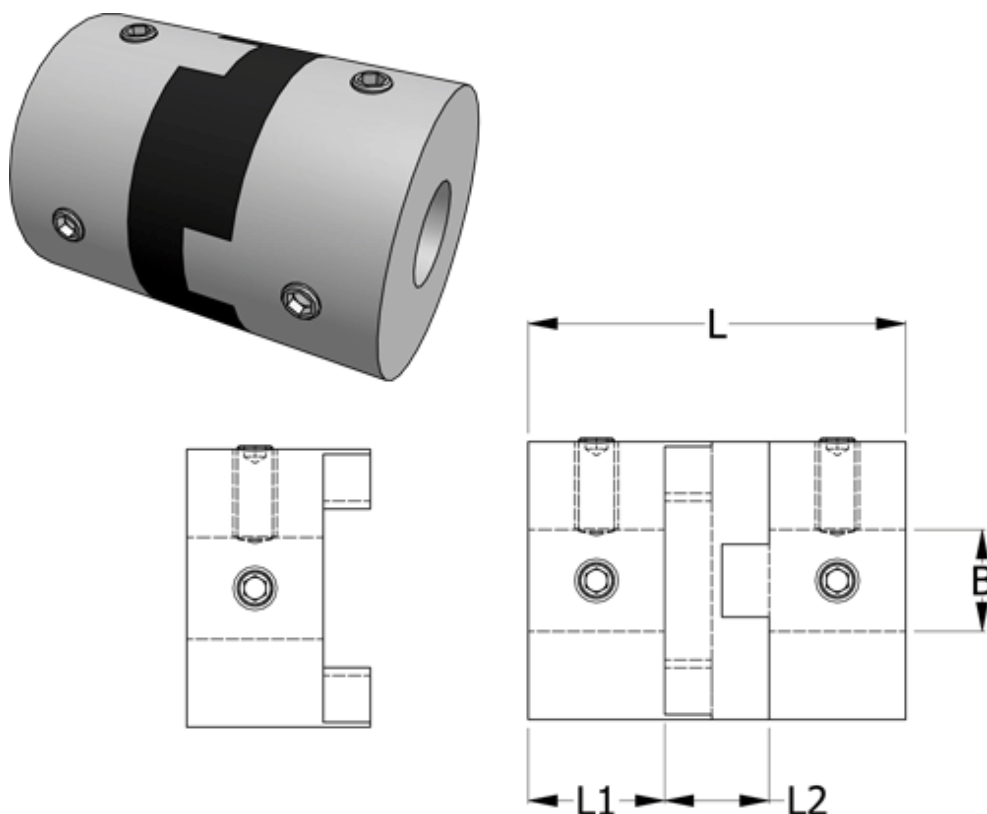

Varenummer: 33214503328
Beskrivelse: Oldham koblingsnav 450H33.28 ALU
med pinolskrue og gennemgående boring 8

Mål

B1 = 8
D = 33.3
L = 42
L1 = 15
L2 = 12

Moment
(Nm) = 9

Note: Overnævnte varenr. er kun for et koblingsnav. Der går 2 koblingsnav og 1 element til 1 komplet kobling

Skrue = M6